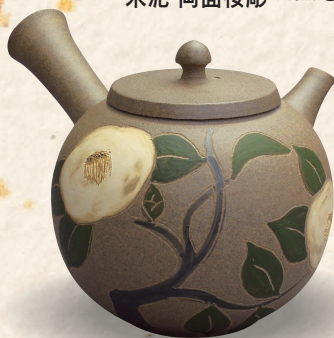

≠02002 48,000円(税抜) 木箱入
鳥獸戯画 朱泥 印籠蓋 270ml ささめ茶こし

京都高山寺 鳥獸戯画

日本工芸会正会員

≠02004 19,000円(税抜) 貼箱入
朱泥 両面桜彫 140ml ささめ茶こし

≠02006 19,000円(税抜) 貼箱入
黒窯変 両面桜彫 140ml ささめ茶こし

≠02007 20,000円(税抜) 貼箱入
焼締め 両面桜彫 280ml ささめ茶こし

ささめ茶こし